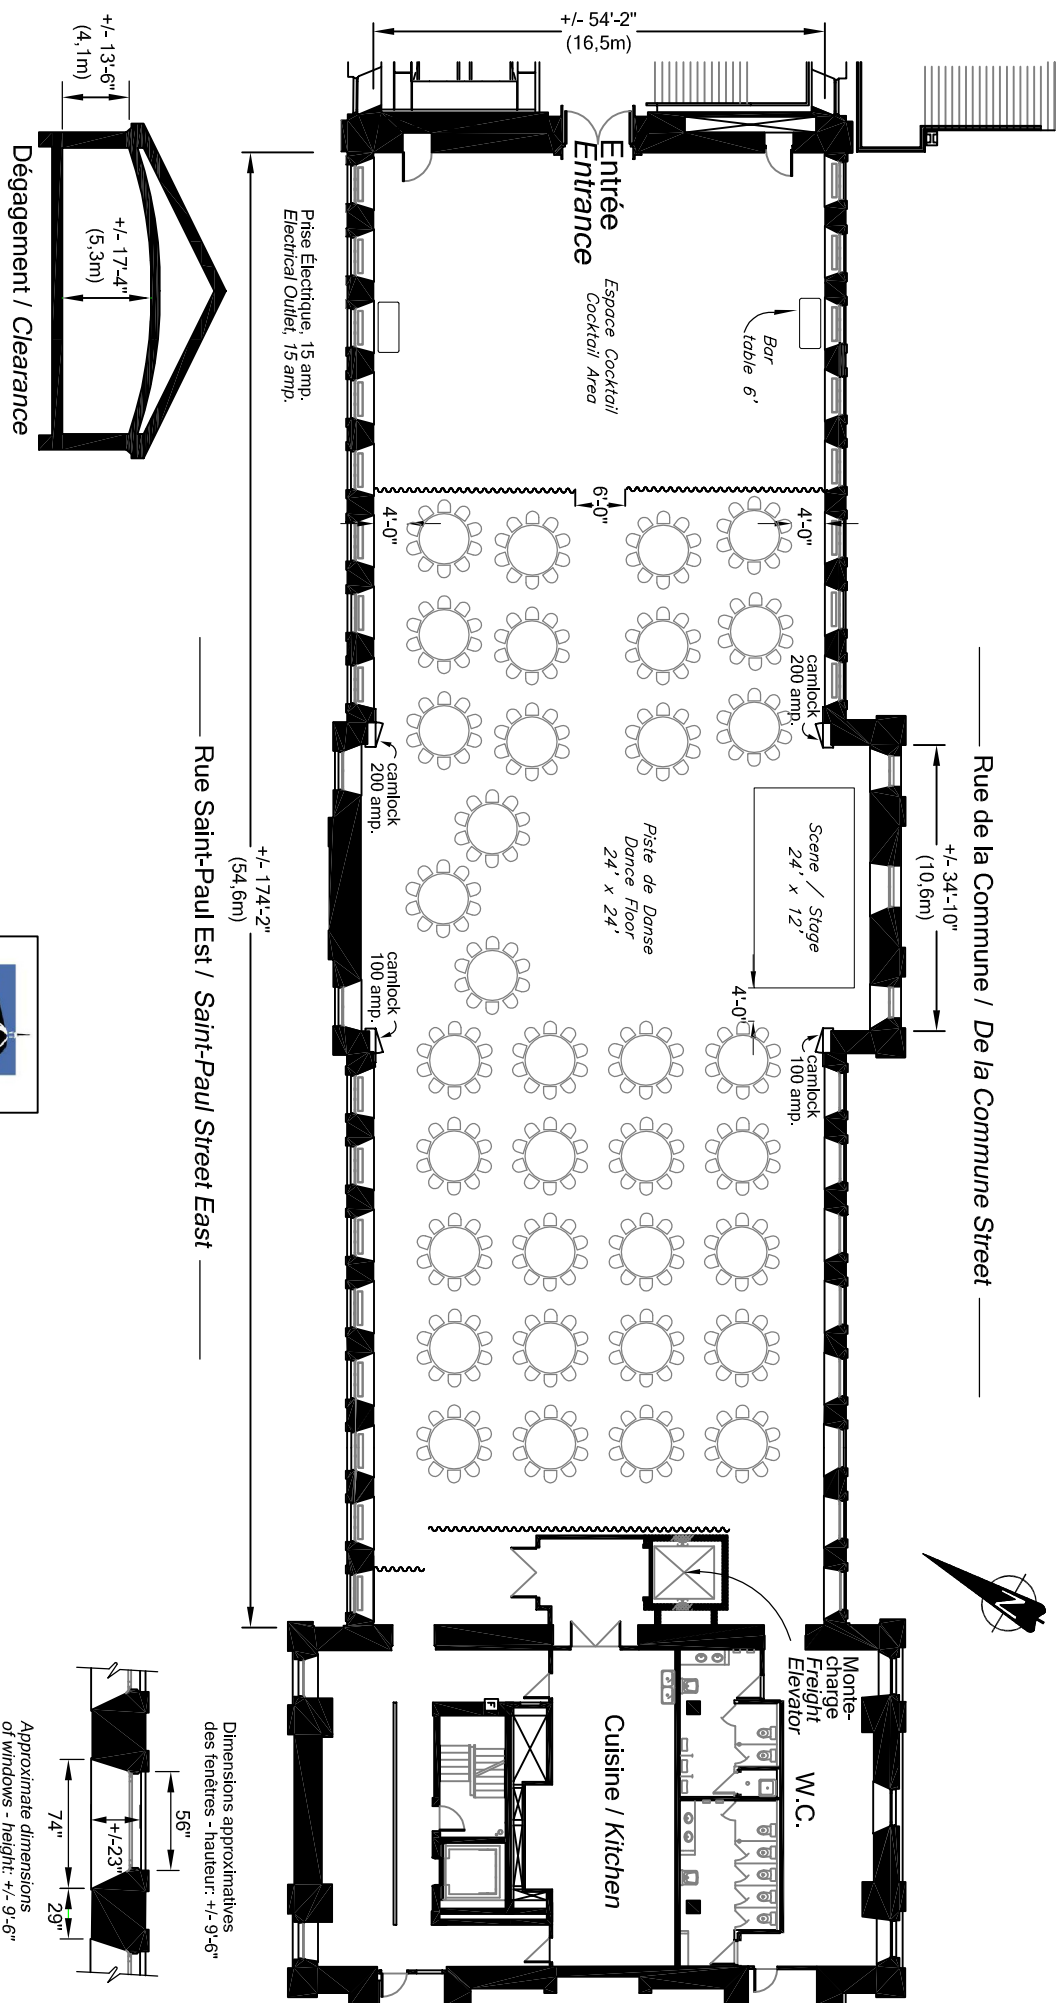

SALLE DE BAL / BALL ROOM

Banquet / Banquet

10 Pers/Table 72" Total: 350pers.

Rue de la Commune / De la Commune Street

Rue Saint-Paul Est / Saint-Paul Street East

Marché Bonsecours

350, rue Saint-Paul Est, Montréal Tél.: (514) 872-7730 Fax.: (514) 872-8477

Dimensions approximatives
des fenêtres - hauteur: +/- 9'-6"
56"
+/- 23"
74"
29"
Approximate dimensions
of windows - height: +/- 9'-6"