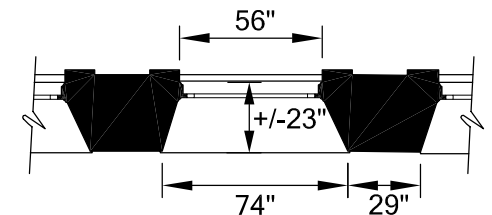

SALLE VIEUX-MONTRÉAL / *VIEUX-MONTRÉAL HALL*

Banquet (sans scène) / *Banquet (without stage)*

10 Pers/Table Total: 200 pers.

Rue de la Commune / *De la Commune Street*

⚡ Prise Électrique, 15 amp.
Electrical Outlet, 15 amp.

Rue Saint-Paul Est / *Saint-Paul Street East*

350, rue Saint-Paul Est, Montréal Tél.: (514) 872-7730 Fax.: (514) 872-8477

Dimensions approximatives
des fenêtres - hauteur: +/- 9'-6"

Approximate dimensions
of windows - height: +/- 9'-6"