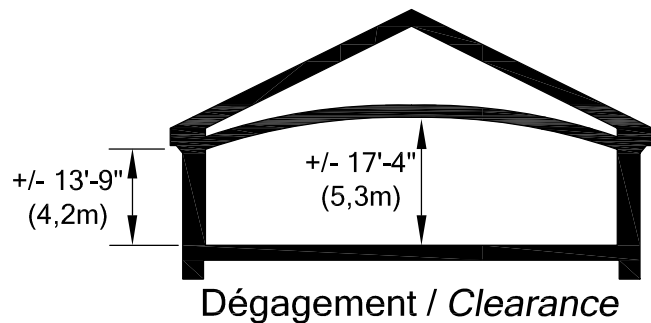

SALLE VIEUX-MONTRÉAL / *VIEUX-MONTRÉAL HALL*

Banquet (sans scène) / *Banquet (without stage)*

10 Pers/Table Total: 200 pers.

Rue de la Commune / *De la Commune Street*

⚡ Prise Électrique, 15 amp.
Electrical Outlet, 15 amp.

Rue Saint-Paul Est / *Saint-Paul Street East*

350, rue Saint-Paul Est, Montréal Tél.: (514) 872-7730 Fax.: (514) 872-8477

Dimensions approximatives
des fenêtres - hauteur: +/- 9'-6"

Approximate dimensions
of windows - height: +/- 9'-6"