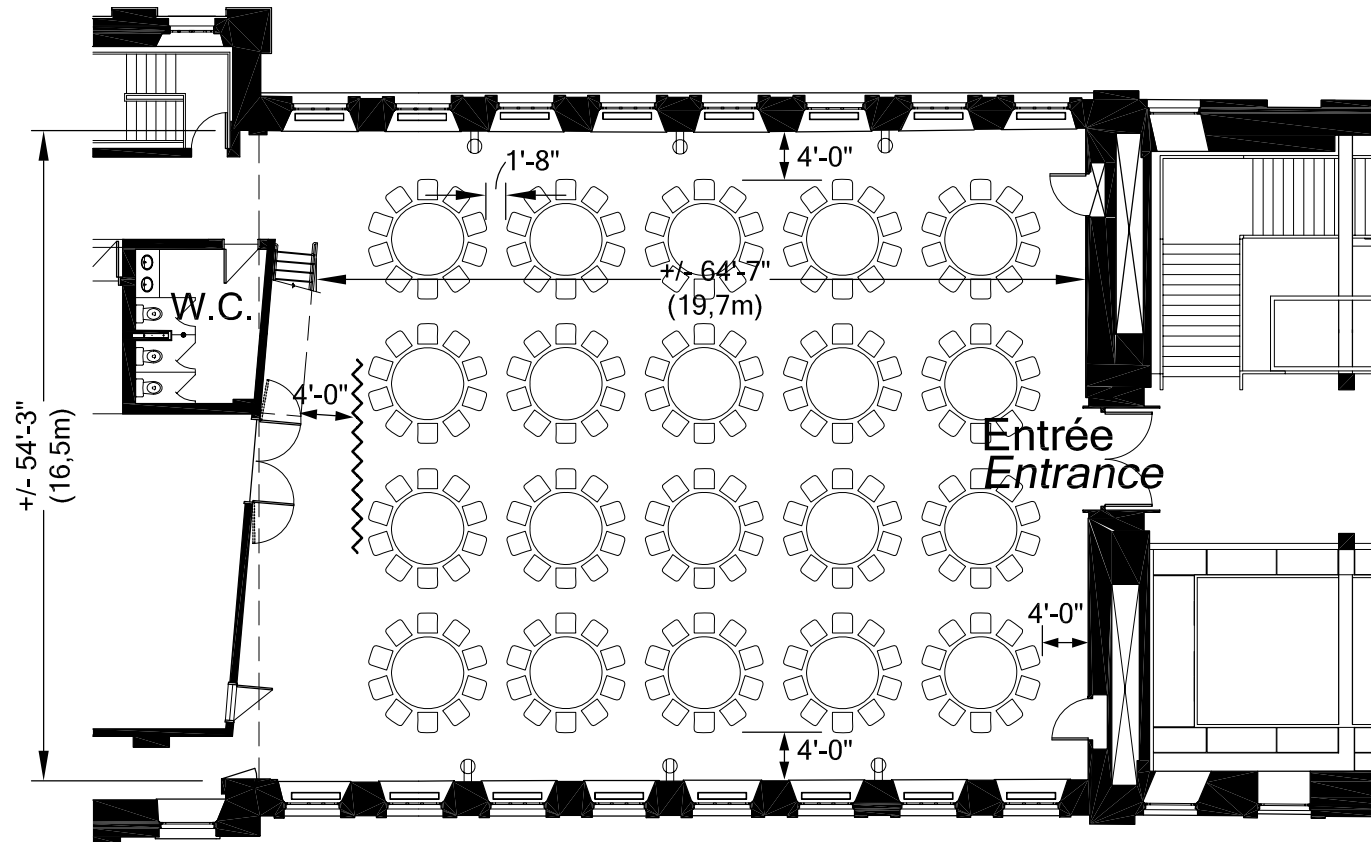

SALLE VIEUX-MONTRÉAL / *VIEUX-MONTRÉAL HALL*

Banquet (sans scène) / *Banquet (without stage)*

10 Pers/Table Total: 200 pers.

Rue de la Commune / *De la Commune Street*

⚡ Prise Électrique, 15 amp.
Electrical Outlet, 15 amp.

Rue Saint-Paul Est / *Saint-Paul Street East*

350, rue Saint-Paul Est, Montréal Tél.: (514) 872-7730 Fax.: (514) 872-8477

Dimensions approximatives
des fenêtres - hauteur: +/- 9'-6"

Approximate dimensions
of windows - height: +/- 9'-6"