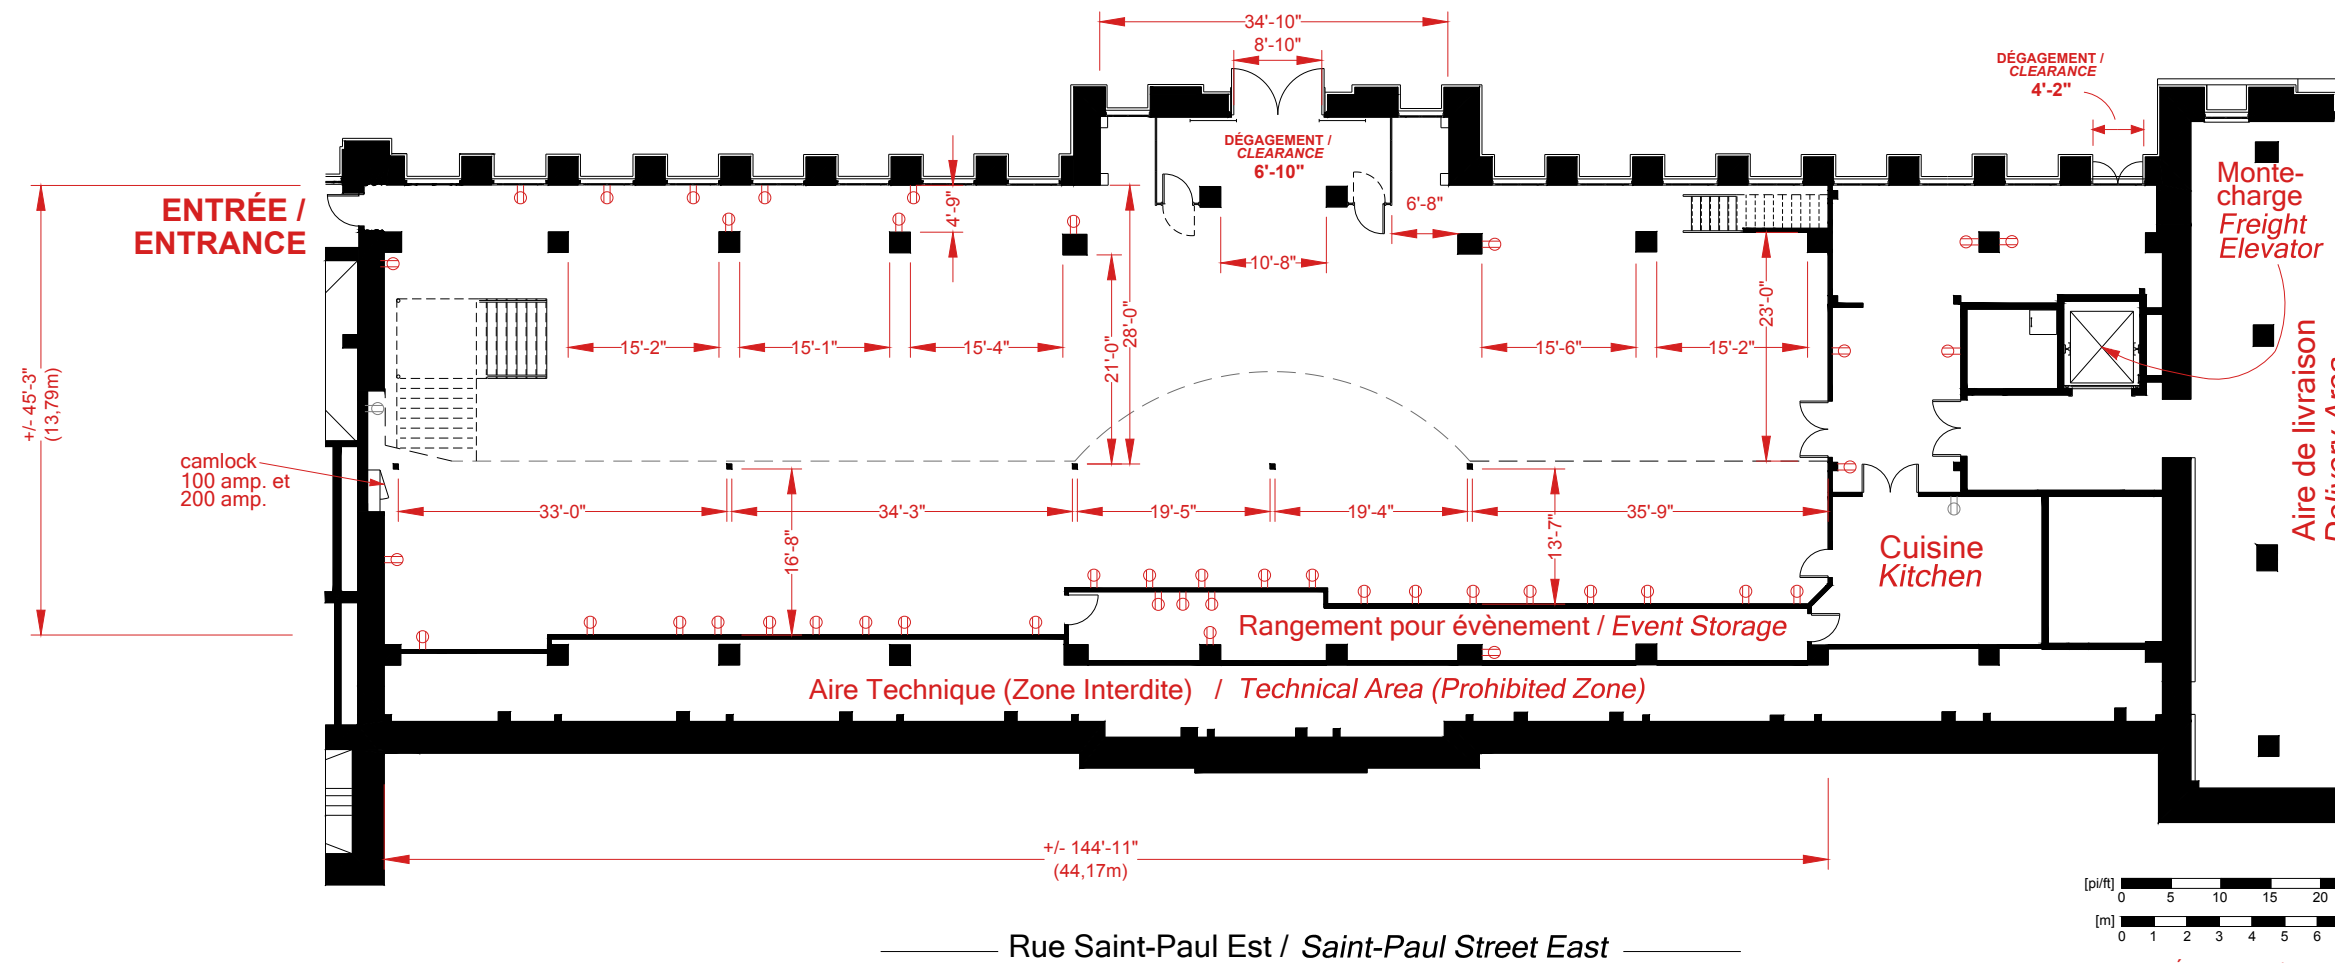

Salle de la Commune De la Commune Hall

Plan de la salle Hall Plan

Niveau 1 Level 1

Toutes les dimensions sont approximatives
et devraient être vérifiées sur place
All dimensions are approximate and should
be validated on site.

Salle de la Commune
De la Commune Hall

Rue de la Commune / De la Commune Street

ENTRÉE / ENTRANCE 325 Rue de la Commune Est

Rue Saint-Paul Est / Saint-Paul Street East

Dégagement / Clearance