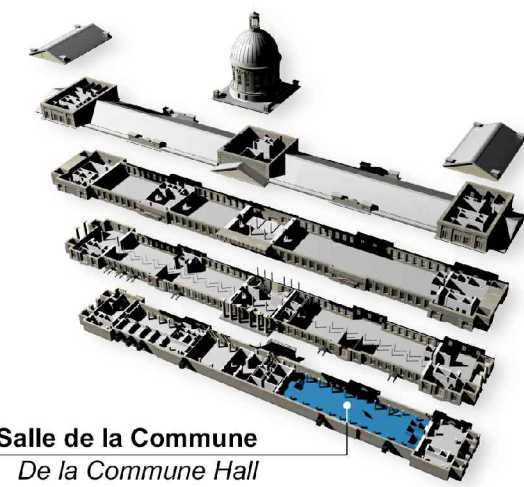

———— Rue de la Commune / De la Commune Street ————

Ouvert sur le bas

Open to down floor

———— Rue Saint-Paul Est / Saint-Paul Street East ————

Marché Bonsecours

Marché Bonsecours
350 rue Saint-Paul Est, Montréal

Plan de la salle *Hall Plan*

Niveau Mezzanine *Mezzanine Level*

Salle de la Commune
De la Commune Hall