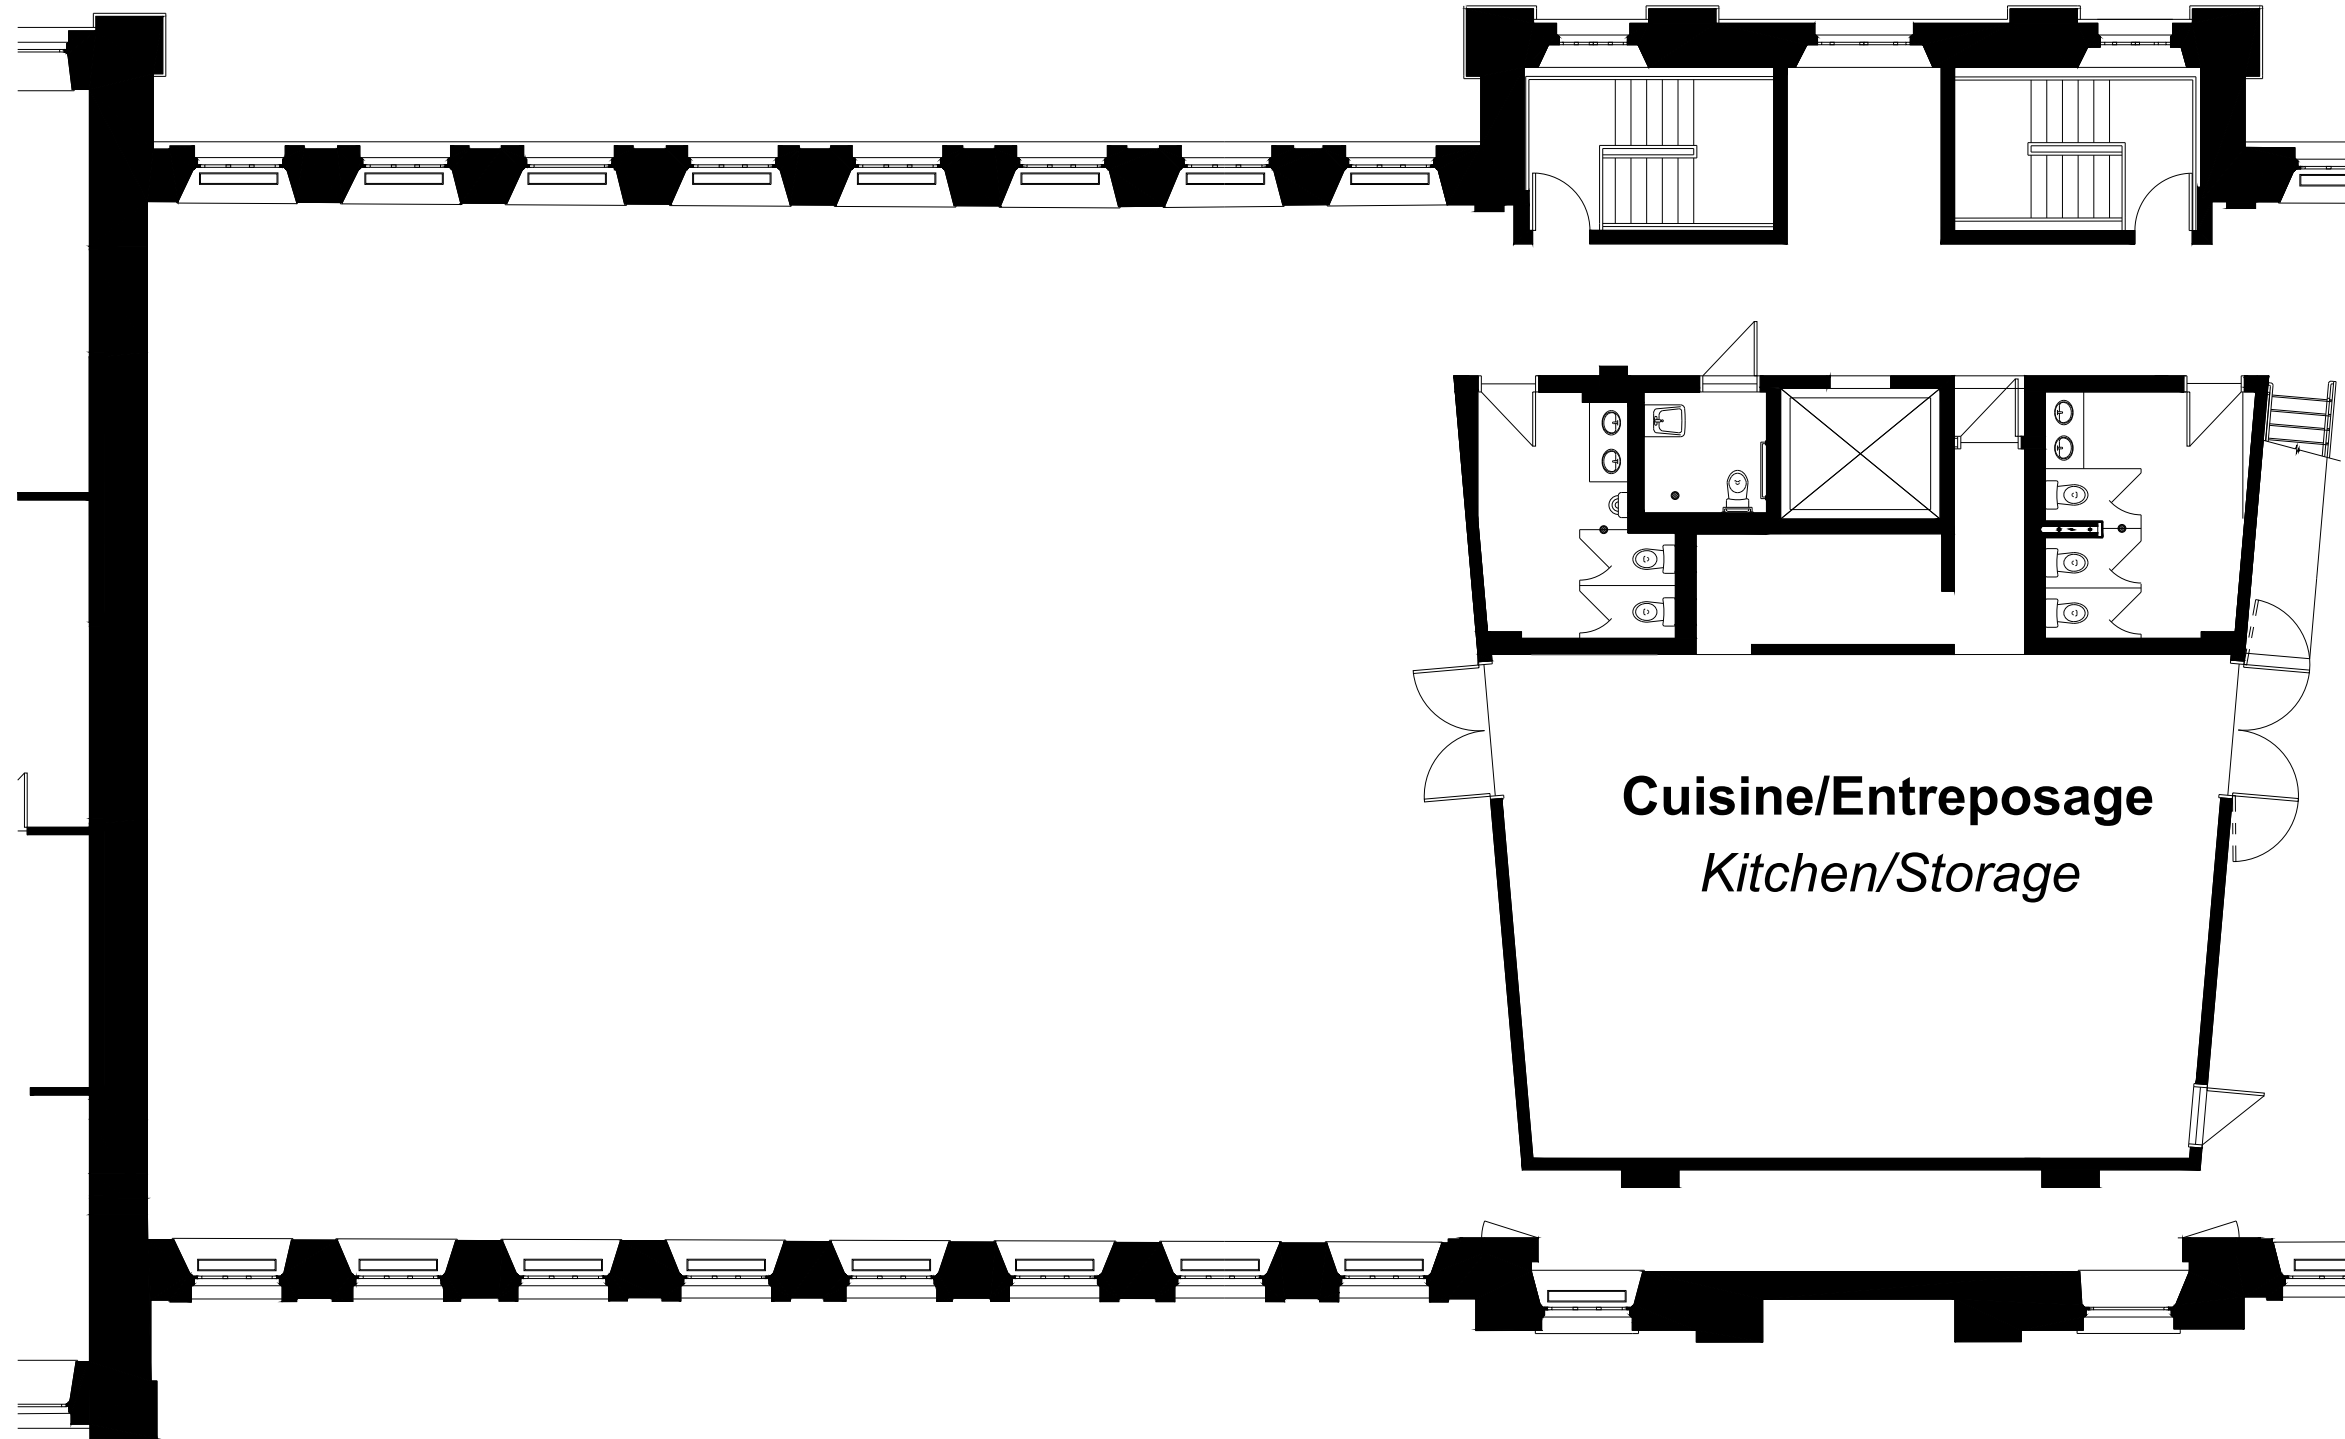

Rue de la Commune / *De la Commune Street*

Rue Saint-Paul Est / *Saint-Paul Street East*

Marché Bonsecours

Marché Bonsecours
350 rue Saint-Paul Est, Montréal

Éric Coulombe,
Chargé de location
et d'événements
*Leasing Officer and
Special Events*
(514) 872-5547

Éric Brault,
Coordonnateur logistique
Logistic Coordinator
(514) 872-8774

Salle Ville-Marie *Ville-Marie Hall*

Plan de la salle *Hall Plan*

Niveau 3
Level 3

Salle Ville-Marie
Ville-Marie Hall

17"x11" FORMAT